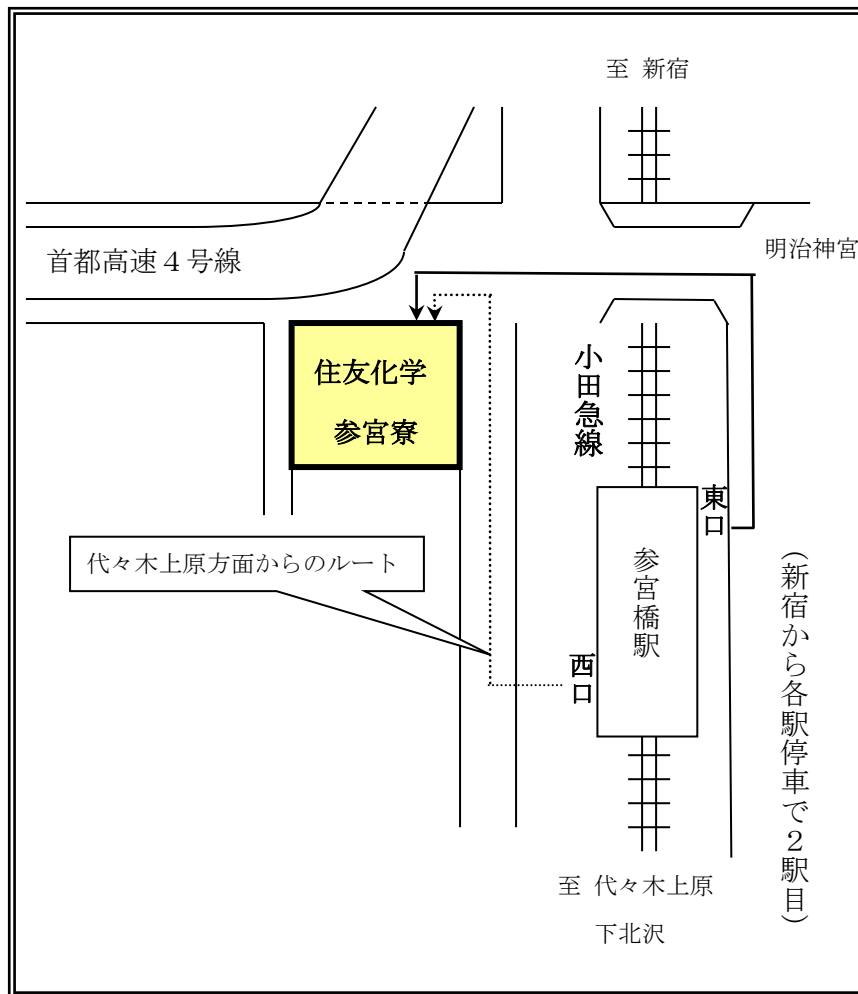

# 住友化学株式会社 参宮寮 案内図

所在地 〒151-0053 東京都渋谷区代々木4-1-3  
電話 03-3320-3994  
交通 新宿駅から小田急線各駅停車で2駅目  
「参宮橋駅」東口改札から 徒歩1分

駅立体図