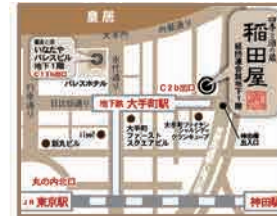

四季と酒の蔵
大手町店 03-3282-1708
東京都千代田区大手町1-3-2
大手町カンパレンセンターB1階
大手町駅C2b直結、経団連会館内