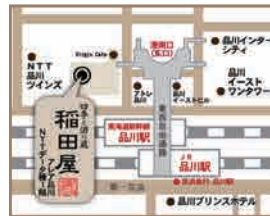

日本シンガポール協会会員様向け特典

天ぷら盛合せまたは刺身盛合せ
いずれか一品サービス!!

【ディナータイム限定】

- 本券は2名様以上でご利用ください
- 1組様につき本券1枚ご利用いただけます
- ランチタイムはご利用いただけません
- 他の商品券、サービスとの併用はできません
- 内容は仕入れにより変わります(写真はイメージ)
- 地図記載店舗(右記)でご利用いただけます
- ご注文時スタッフに会員証をご提示ください

※有効期限：2019年4月末迄

日本シンガポール協会会員様向け特典
利用可能店舗一覧

四季と酒の蔵
日本橋店 03-3510-1718
東京都中央区日本橋2-3-4
日本橋プラザビル1階
日本橋九善(書店)の裏側

個室処はなれ
八重洲店 03-6265-1708
東京都中央区八重洲1-4-16
東京建物八重洲ビルB1階
八重仲ダイニング一番奥の左

個室処はなれ
霞が関店 03-5521-1708
東京都千代田区内幸町2-1-1
イノダイニングB1階
地下鉄霞ヶ関駅C4直結

四季と酒の蔵
新宿西口店 03-3349-1708
東京都新宿区西新宿1-1-1 新宿パレット6階
ユニクロ新宿西口店の入っているビル

四季と酒の蔵
大手町店 03-3282-1708
東京都千代田区大手町1-3-2
大手町カンパレンセンターB1階
大手町駅C2b直結、経団連会館内

蕎麦と酒いなたや
パレスビル店 03-3287-1708
東京都千代田区丸の内1-1-1
パレスビルB1階
パレスホテル直結、皇居大手門目の前